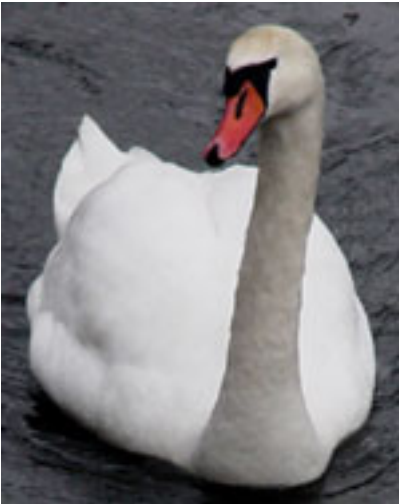

Labuť velká

Autor: Qark

Datum: 22. 02. 2005 00:22

URL: <http://www.qark.net/clanek/labut-velka>

Labutě jsou jedním z největších létajících ptáků, s rozpětím křídel kolem 240 cm, hmotností až 13 kg, a mívají po celý svůj život jednoho partnera. Nohy jsou černé barvy. Zobák je černý a oranžový a na jeho horní čelisti vyniká u kořene velký hrbol.

Zjistil jsem si, že se nemají krmit čerstvým bílým pečivem, tak jsem se na ně připravil a donesl jim pár starších celozrnných rohlíků. Za to mi pěkně pózovaly, skoro jako modelky.