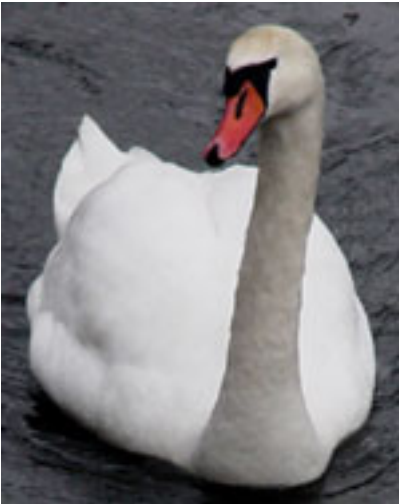

Labuť velká

Autor: Qark

Datum: 22. 02. 2005 00:22

URL: <http://www.qark.net/clanek/labut-velka>

Labutě jsou jedním z největších létajících ptáků, s rozpětím křídel kolem 240 cm, hmotností až 13 kg, a mívají po celý svůj život jednoho partnera. Nohy jsou černé barvy. Zobák je černý a oranžový a na jeho horní čelisti vyniká u kořene velký hrbol.

Zjistil jsem si, že se nemají krmit čerstvým bílým pečivem, tak jsem se na ně připravil a donesl jim pár starších celozrných rohlíků. Za to mi pěkně pózovaly, skoro jako modelky.